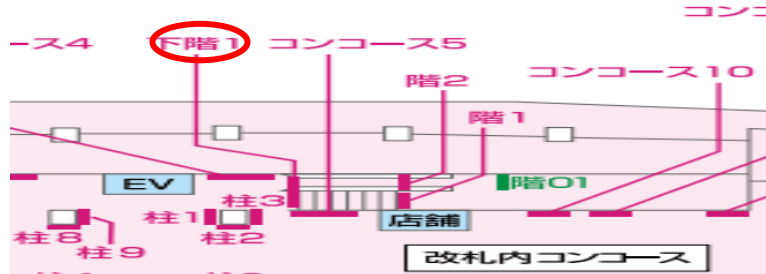

掲出場所	掲出期間	掲出料金	特別価格
海5	6か月	139,200円	お問い合わせ ください

- 税抜き料金です。
- 駅でん看板は、別途維持費(メンテナンス・清掃費)がかかります。
- 看板デザイン制作料・取付料は含まれておりません。

●サイズ/700mm×2430mm

■掲出場所・掲出料金

掲出場所	掲出期間	掲出料金	特別価格
下階 1	6か月	83,600円	お問い合わせ ください

- 税抜き料金です。
- 駅でん看板は、別途維持費(メンテナンス・清掃費)がかかります。
- 看板デザイン制作料・取付料は含まれておりません。

●サイズ/700mm×1350mm

■掲出場所・掲出料金

掲出場所	掲出期間	掲出料金	特別価格
柱 9	6か月	48,400円	お問い合わせ ください

- 税抜き料金です。
- 駅でん看板は、別途維持費(メンテナンス・清掃費)がかかります。
- 看板デザイン制作料・取付料は含まれておりません。

お問い合わせ先：北総鉄道(株)営業課 047-445-1901

受付時間：平日 9:30 ~ 17:00

ご連絡の際は、上記の掲出場所をお伝えください。