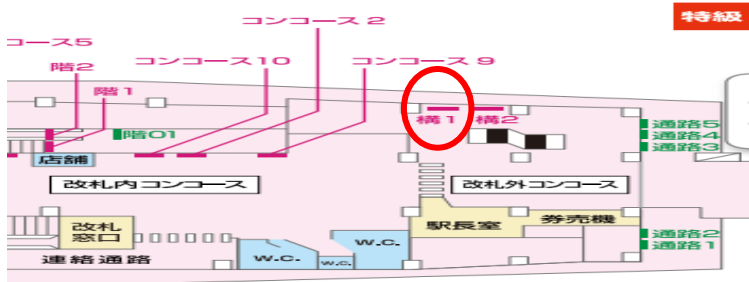

鎌ヶ谷市商工会 会員の皆様へ 北総鉄道 看板広告募集のお知らせ

羽田空港 成田空港 を結ぶ魅力の路線にある

北総鉄道新鎌ヶ谷駅に広告を出稿しませんか？

新鎌ヶ谷駅は、**スカイライナーも停車**。

年々利用者も**増加**している**今注目の駅**です！

企業の認知度向上や商品のブランディングに**最適**！

北総鉄道の看板広告を特別価格でご提供します！

駅でん(内照式電飾看板)

掲出期間6か月～

●サイズ/600mm×2400mm

■掲出場所・掲出料金

掲出場所	掲出期間	掲出料金	特別価格
構1	6か月	105,600円	お問い合わせ ください

- 税抜き料金です。
- 駅でん看板は、別途維持費(メンテナンス・清掃費)がかかります。
- 看板デザイン制作料・取付料は含まれておりません。

特級

●サイズ/1200mm×1800mm

■掲出場所・掲出料金

掲出場所	掲出期間	掲出料金	特別価格
海5	6か月	139,200円	お問い合わせ ください

- 税抜き料金です。
- 駅でん看板は、別途維持費(メンテナンス・清掃費)がかかります。
- 看板デザイン制作料・取付料は含まれておりません。

●サイズ/700mm×2430mm

■掲出場所・掲出料金

掲出場所	掲出期間	掲出料金	特別価格
下階 1	6か月	83,600円	お問い合わせ ください

- 税抜き料金です。
- 駅でん看板は、別途維持費(メンテナンス・清掃費)がかかります。
- 看板デザイン制作料・取付料は含まれておりません。

●サイズ/700mm×1350mm

■掲出場所・掲出料金

掲出場所	掲出期間	掲出料金	特別価格
柱 9	6か月	48,400円	お問い合わせ ください

- 税抜き料金です。
- 駅でん看板は、別途維持費(メンテナンス・清掃費)がかかります。
- 看板デザイン制作料・取付料は含まれておりません。

お問い合わせ先：北総鉄道(株)営業課 047-445-1901

受付時間：平日 9:30 ~ 17:00

ご連絡の際は、上記の掲出場所をお伝えください。