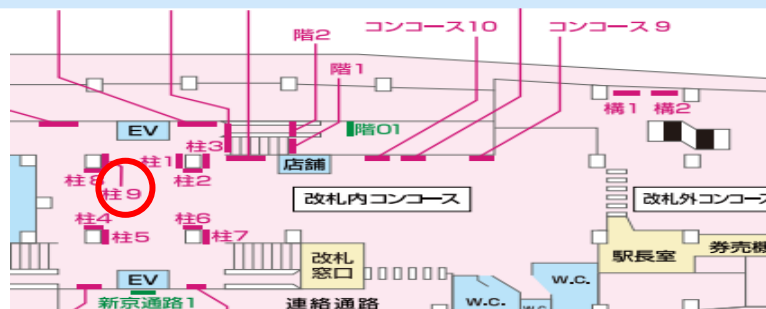

掲出場所	掲出期間	掲出料金	特別価格
海5	6か月	139,200円	お問い合わせ ください

- 税抜き料金です。
- 駅でん看板は、別途維持費(メンテナンス・清掃費)がかかります。
- 看板デザイン制作料・取付料は含まれておりません。

●サイズ/700mm×2430mm

■掲出場所・掲出料金

掲出場所	掲出期間	掲出料金	特別価格
下階 1	6か月	83,600円	お問い合わせ ください

- 税抜き料金です。
- 駅でん看板は、別途維持費(メンテナンス・清掃費)がかかります。
- 看板デザイン制作料・取付料は含まれておりません。

●サイズ/700mm×1350mm

■掲出場所・掲出料金

掲出場所	掲出期間	掲出料金	特別価格
柱 9	6か月	48,400円	お問い合わせ ください

- 税抜き料金です。
- 駅でん看板は、別途維持費(メンテナンス・清掃費)がかかります。
- 看板デザイン制作料・取付料は含まれておりません。

お問い合わせ先：北総鉄道(株)営業課 047-445-1901

受付時間：平日 9:30 ~ 17:00

ご連絡の際は、上記の掲出場所をお伝えください。