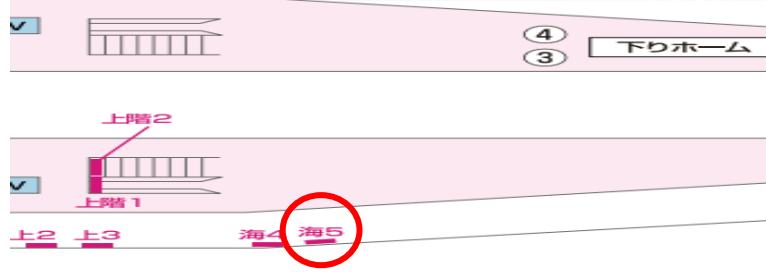

掲出期間6か月～

●サイズ/600mm×2400mm

■掲出場所・掲出料金

掲出場所	掲出期間	掲出料金	特別価格
構1	6か月	105,600円	お問い合わせ ください

- 税抜き料金です。
- 駅でん看板は、別途維持費(メンテナンス・清掃費)がかかります。
- 看板デザイン制作料・取付料は含まれておりません。

特級

●サイズ/1200mm×1800mm

■掲出場所・掲出料金

掲出場所	掲出期間	掲出料金	特別価格
海5	6か月	139,200円	お問い合わせ ください

- 税抜き料金です。
- 駅でん看板は、別途維持費(メンテナンス・清掃費)がかかります。
- 看板デザイン制作料・取付料は含まれておりません。

●サイズ/700mm×2430mm

■掲出場所・掲出料金

掲出場所	掲出期間	掲出料金	特別価格
下階 1	6か月	83,600円	お問い合わせ ください

- 税抜き料金です。
- 駅でん看板は、別途維持費(メンテナンス・清掃費)がかかります。
- 看板デザイン制作料・取付料は含まれておりません。